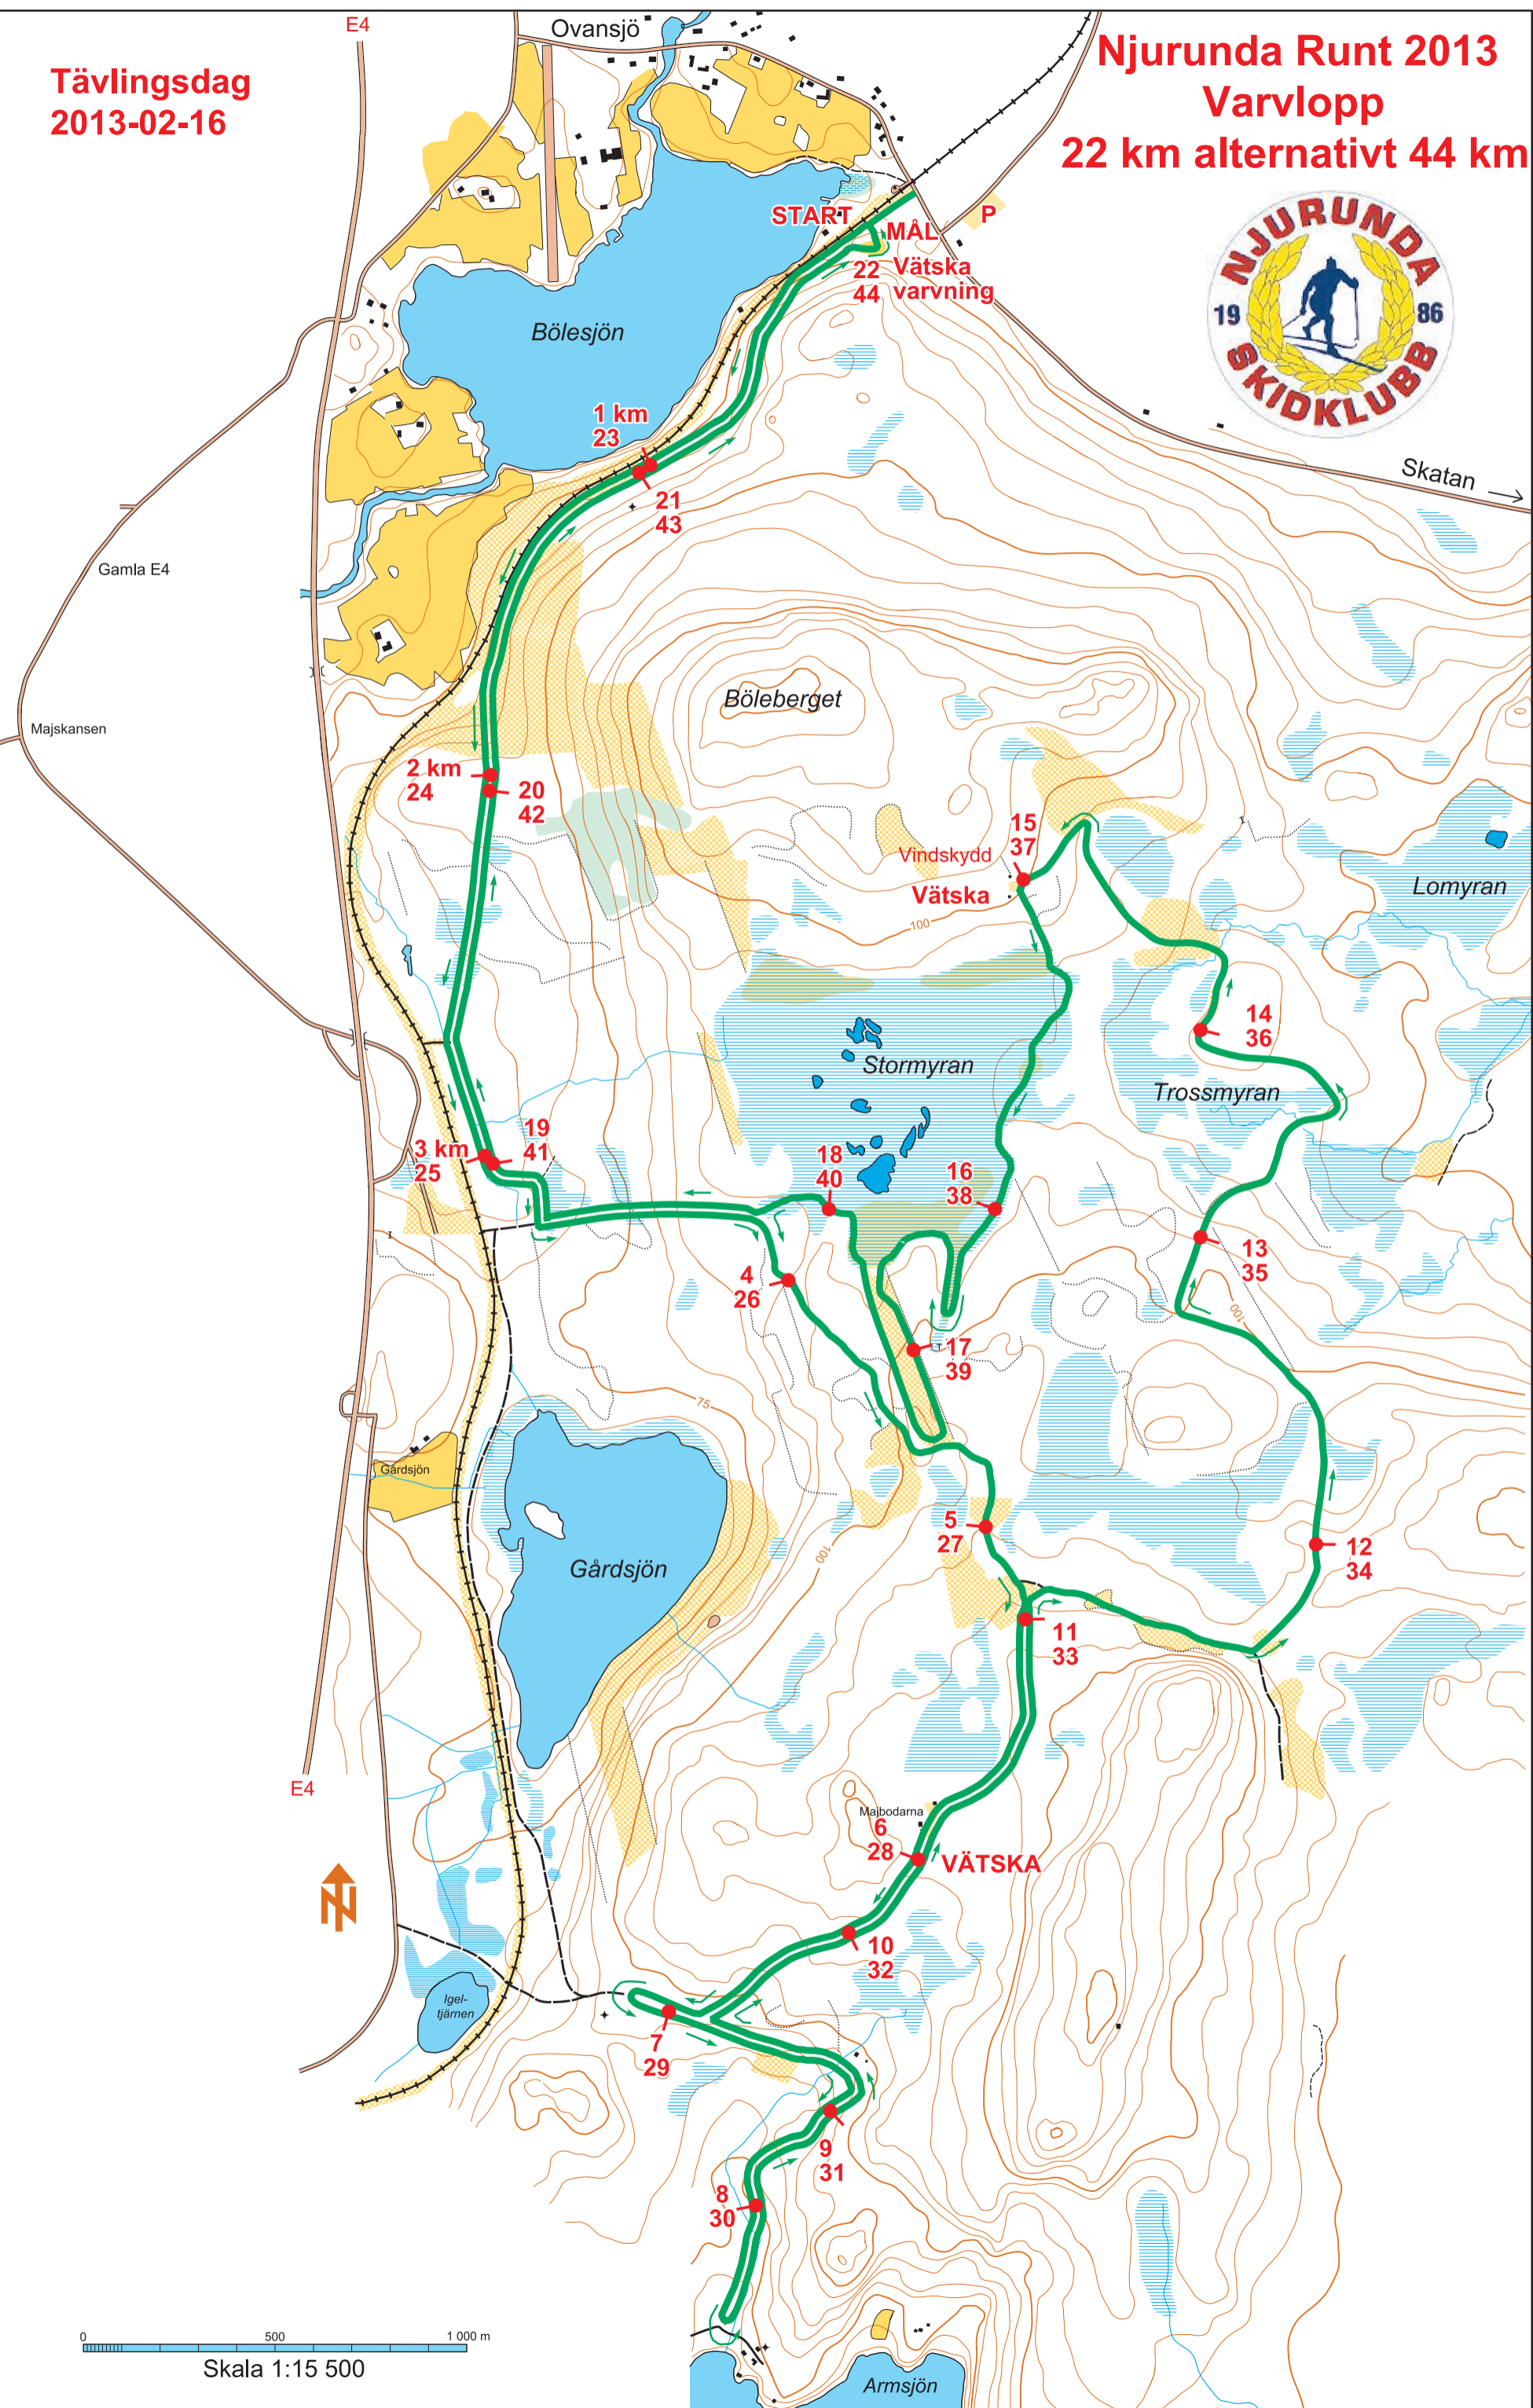

Tävlingsdag
2013-02-16

Njurunda Runt 2013
Varvlopp
22 km alternativt 44 km

0 500 1 000 m
Skala 1:15 500