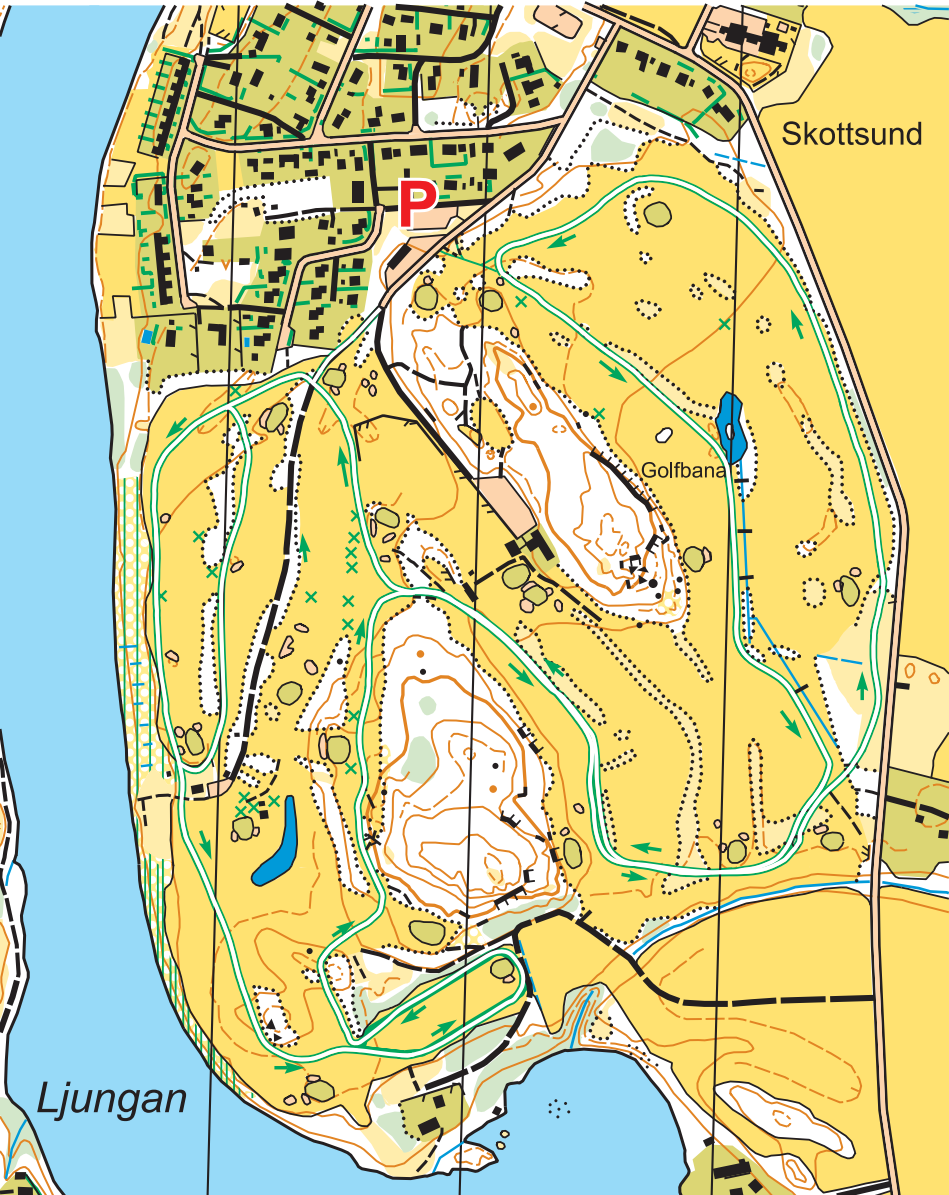

Skidspår Golfbanan Skottsund 2013. Långa varvet 4970 m

0

500 m