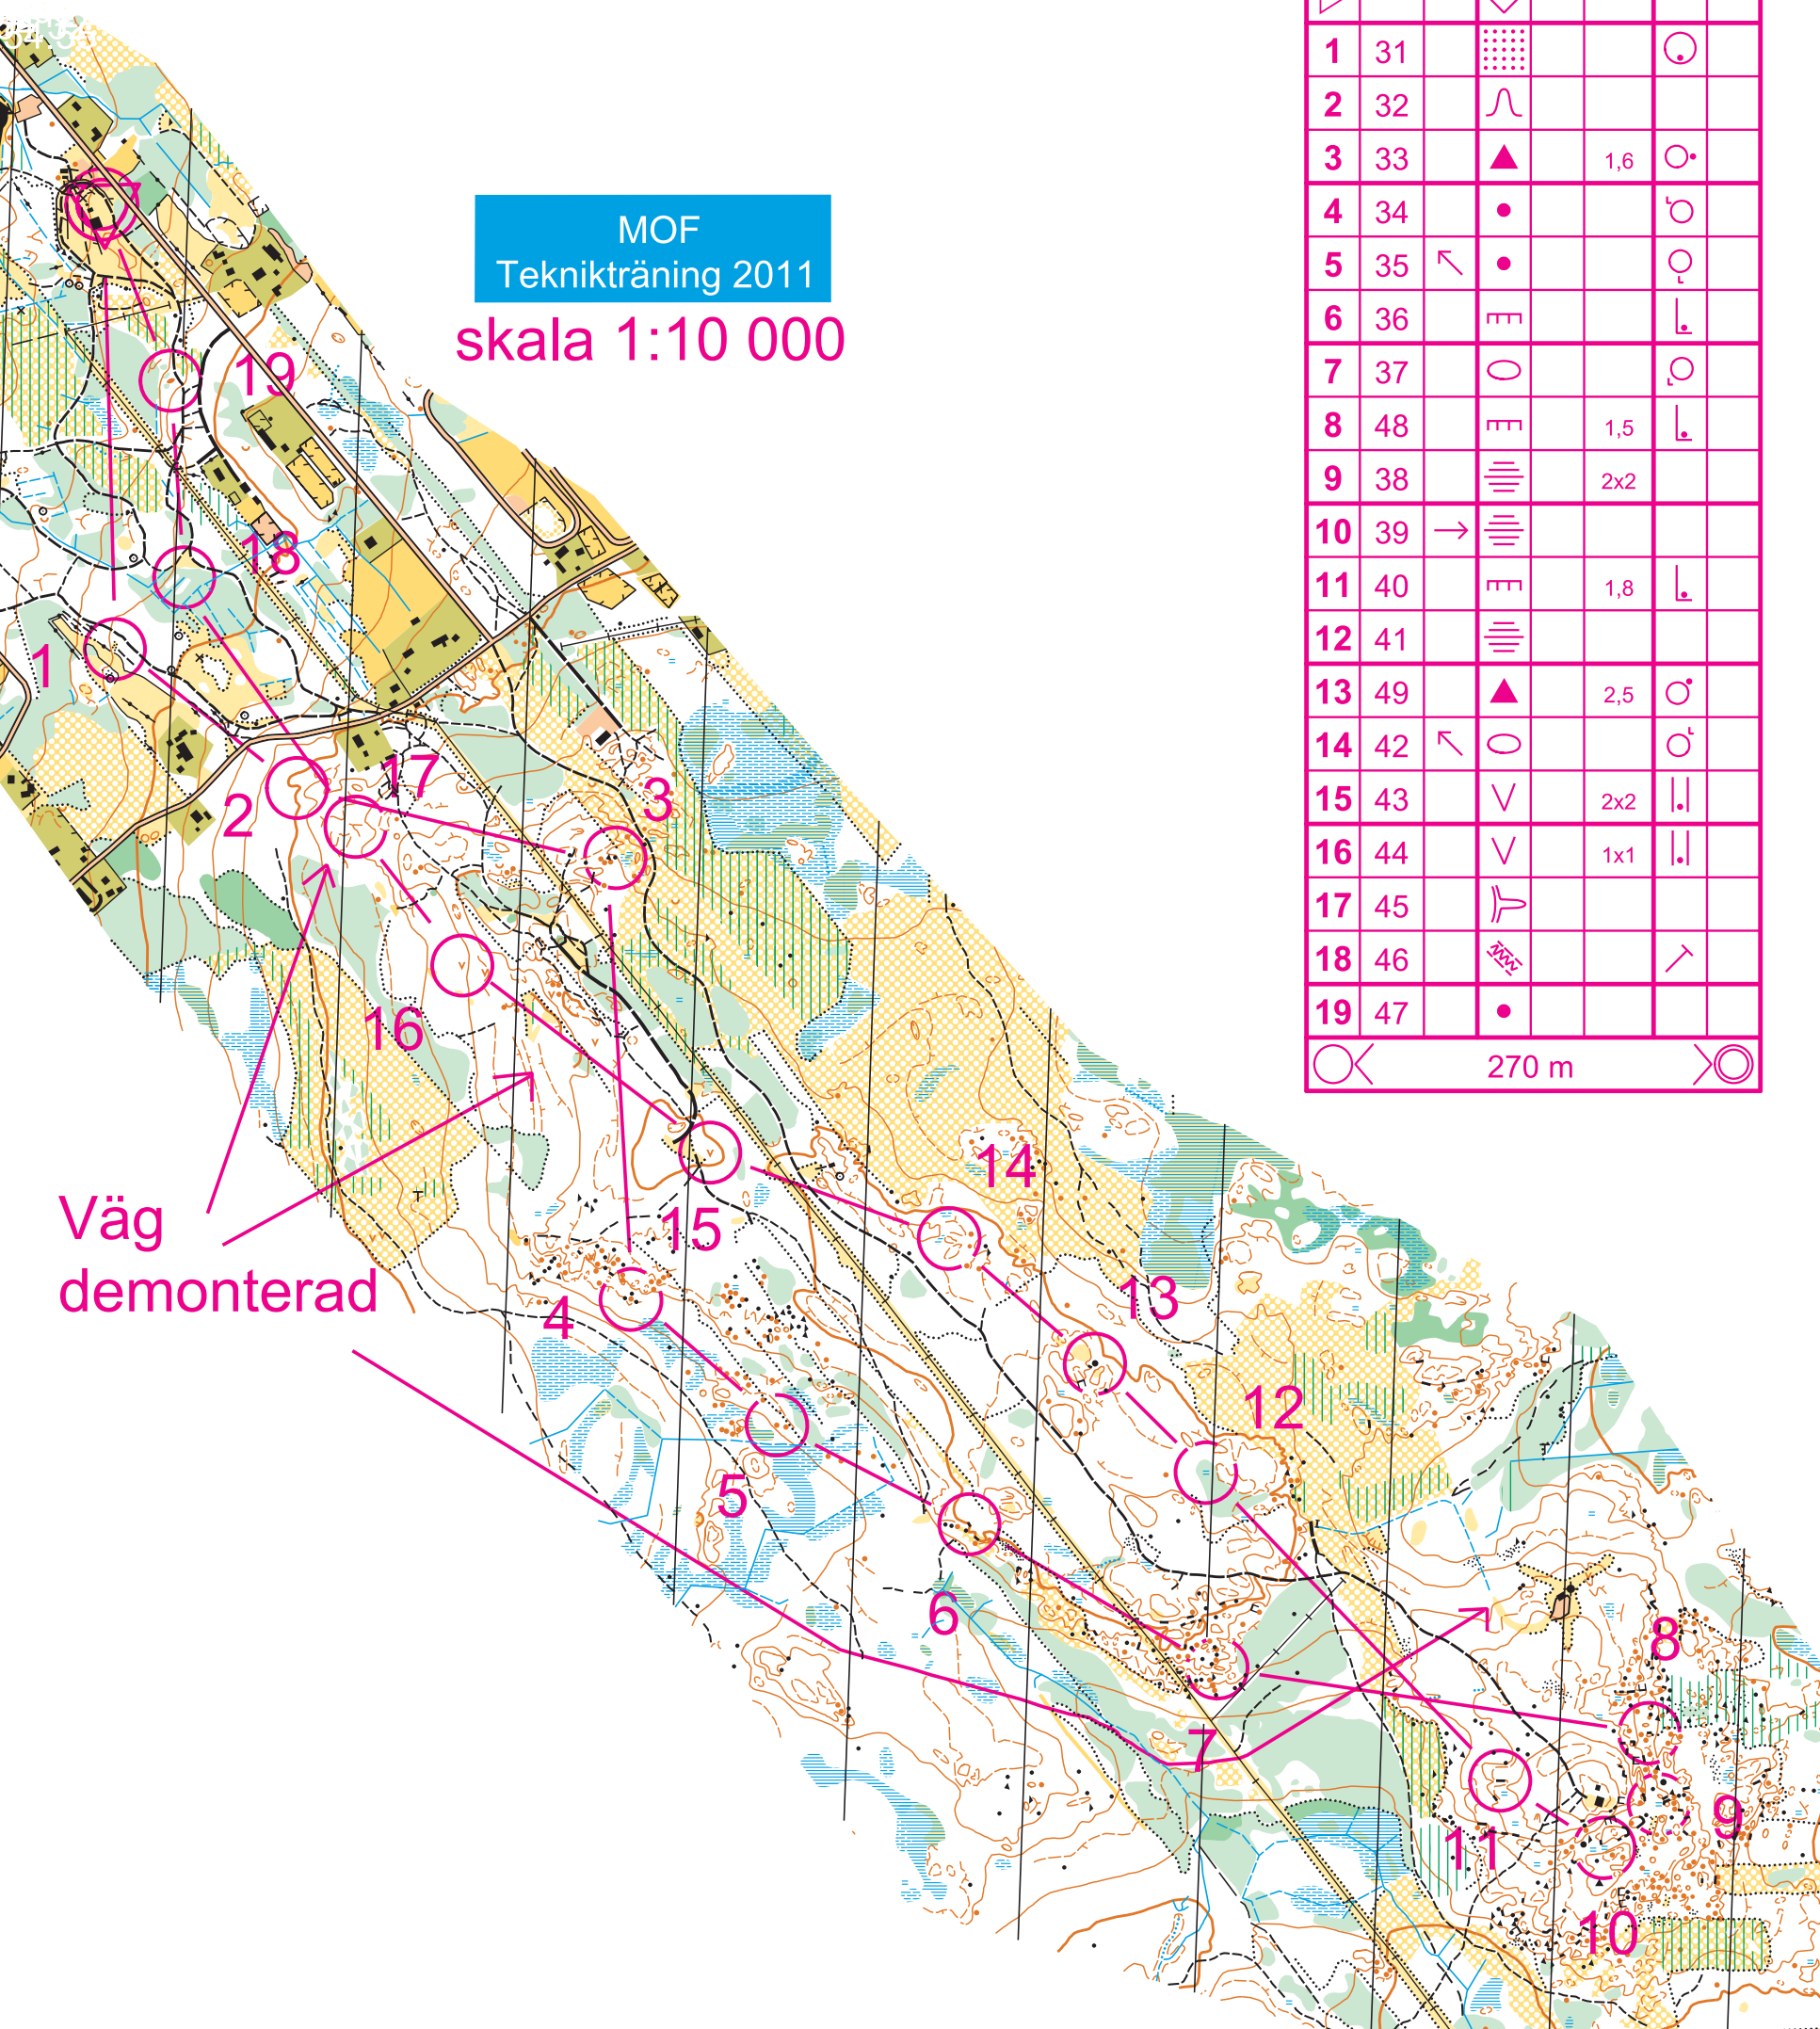

MOF
Teknikträning 2011
skala 1:10 000

Väg demonterad

LÅNG		7,1 km		
▷		◇		
1	31	▤		○
2	32	∩		
3	33	▲	1,6	○
4	34	•		○
5	35	↖	•	○
6	36	≡		└
7	37	○		○
8	48	≡	1,5	└
9	38	≡	2x2	
10	39	→	≡	
11	40	≡	1,8	└
12	41	≡		
13	49	▲	2,5	○
14	42	↖	○	○
15	43	∇	2x2	└
16	44	∇	1x1	└
17	45	∩		
18	46	↘		↗
19	47	•		
○		270 m		○